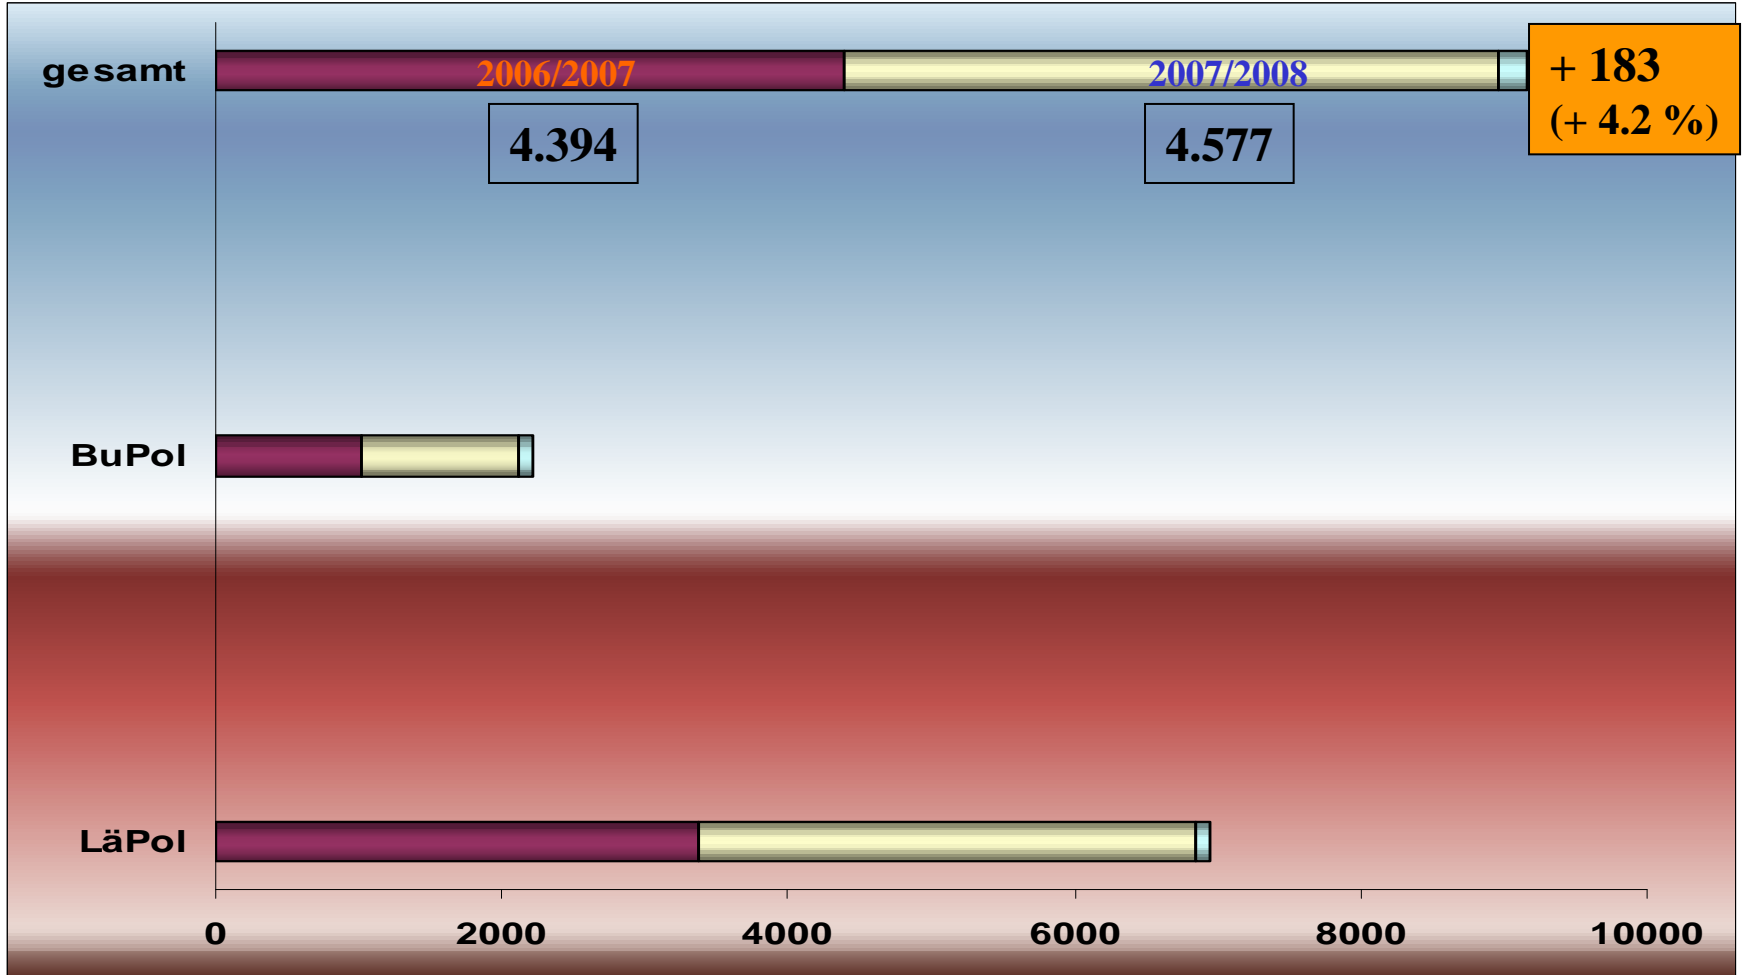

1. Bundesliga	306	(306)
2. Bundesliga	306	(306)
DFB-Pokal	32	(34)
UEFA-Cup	38	(29)
Nationalelf	14	(10)
Sonstige	55	(65)

Zuschauer Saison 2006-2007

17,4 Mio.
(16,2 Mio.)
+ 6,1 %

1. Bundesliga
11,9 Millionen
39.000 / Spiel

2. Bundesliga
5,5 Millionen
18.000 / Spiel

Strafverfahren 1./2. BL 2006/2007 zu 2007/2008

Strafverfahren 1./2. BL 2006/2007 zu 2007/2008

Strafverfahren 1./2. BL 2006/2007 zu 2007/2008

Strafverfahren RL 2006/2007 zu 2007/2008

Strafverfahren gesamt 2006/2007 zu 2007/2008

Ausgewählte Delikte 2006/2007 zu 2007/2008 1./2. Bundesliga

Ausgewählte Delikte 2006/2007 zu 2007/2008 1./2. Bundesliga

Freiheitsentziehungen 2006/2007 zu 2007/2008 1./2. Bundesliga