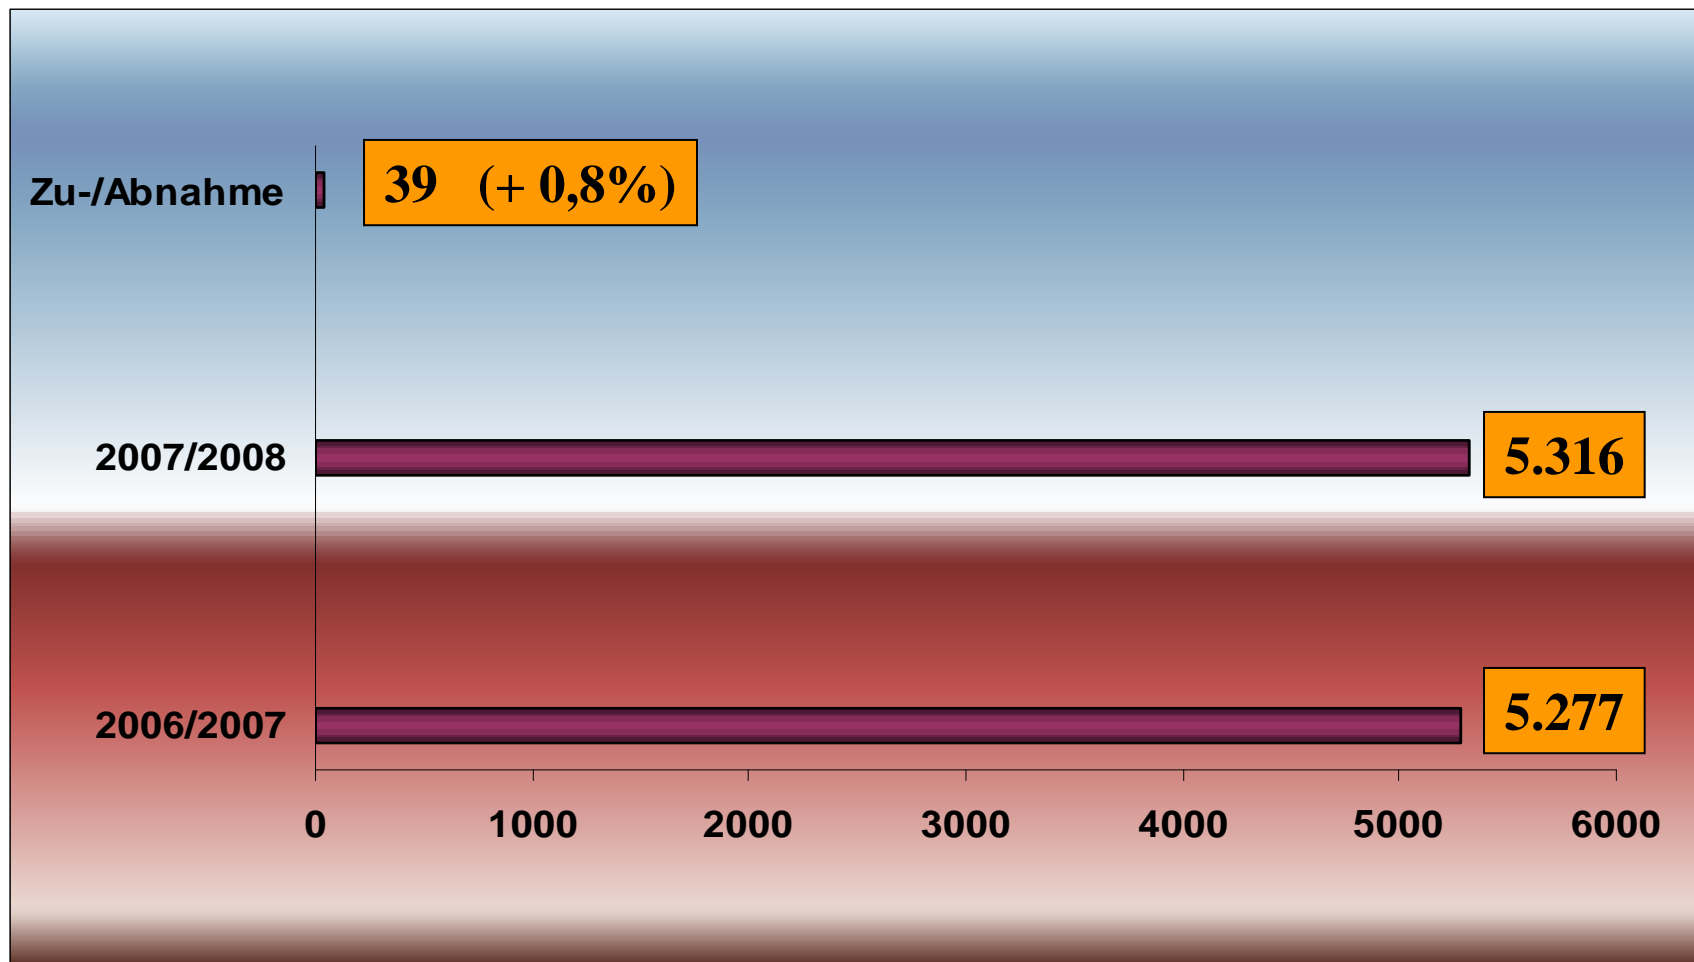

1. Bundesliga	306	(306)
2. Bundesliga	306	(306)
DFB-Pokal	32	(34)
UEFA-Cup	38	(29)
Nationalelf	14	(10)
Sonstige	55	(65)

Zuschauer Saison 2006-2007

17,4 Mio.
(16,2 Mio.)
+ 6,1 %

1. Bundesliga
11,9 Millionen
39.000 / Spiel

2. Bundesliga
5,5 Millionen
18.000 / Spiel

Strafverfahren 1./2. BL 2006/2007 zu 2007/2008

Strafverfahren 1./2. BL 2006/2007 zu 2007/2008

Strafverfahren 1./2. BL 2006/2007 zu 2007/2008

Strafverfahren RL 2006/2007 zu 2007/2008

Strafverfahren gesamt 2006/2007 zu 2007/2008

Ausgewählte Delikte 2006/2007 zu 2007/2008 1./2. Bundesliga

Ausgewählte Delikte 2006/2007 zu 2007/2008 1./2. Bundesliga

Freiheitsentziehungen 2006/2007 zu 2007/2008 1./2. Bundesliga