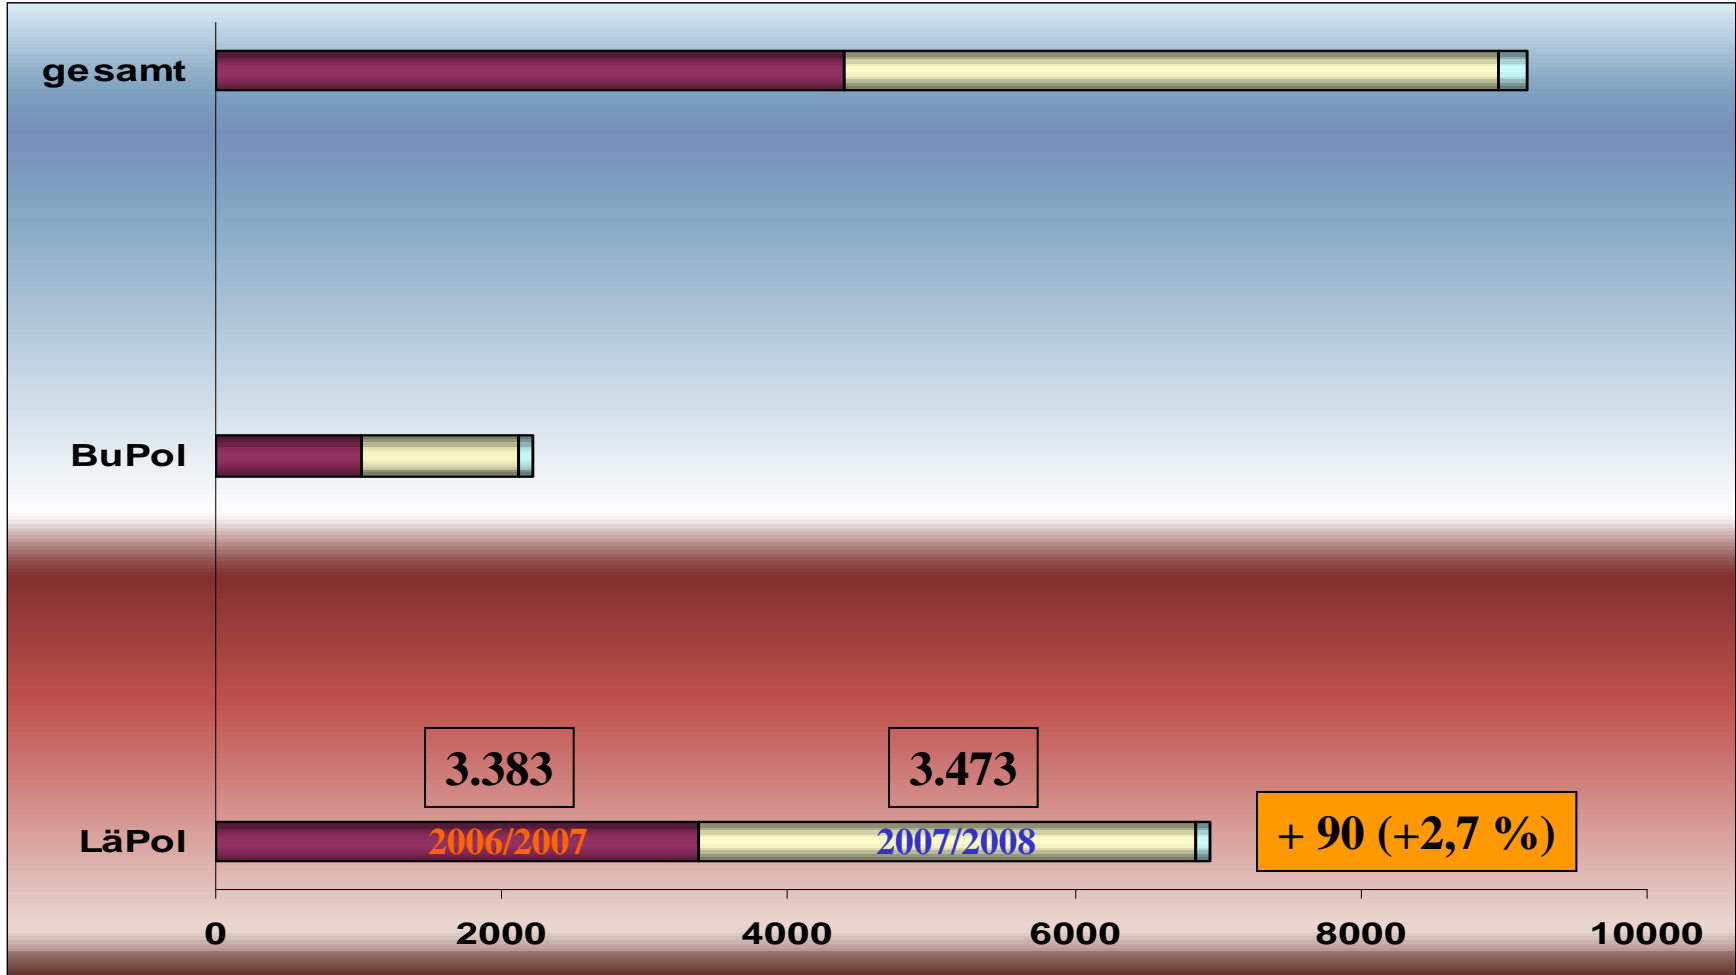

Strafverfahren 1./2. BL 2006/2007 zu 2007/2008