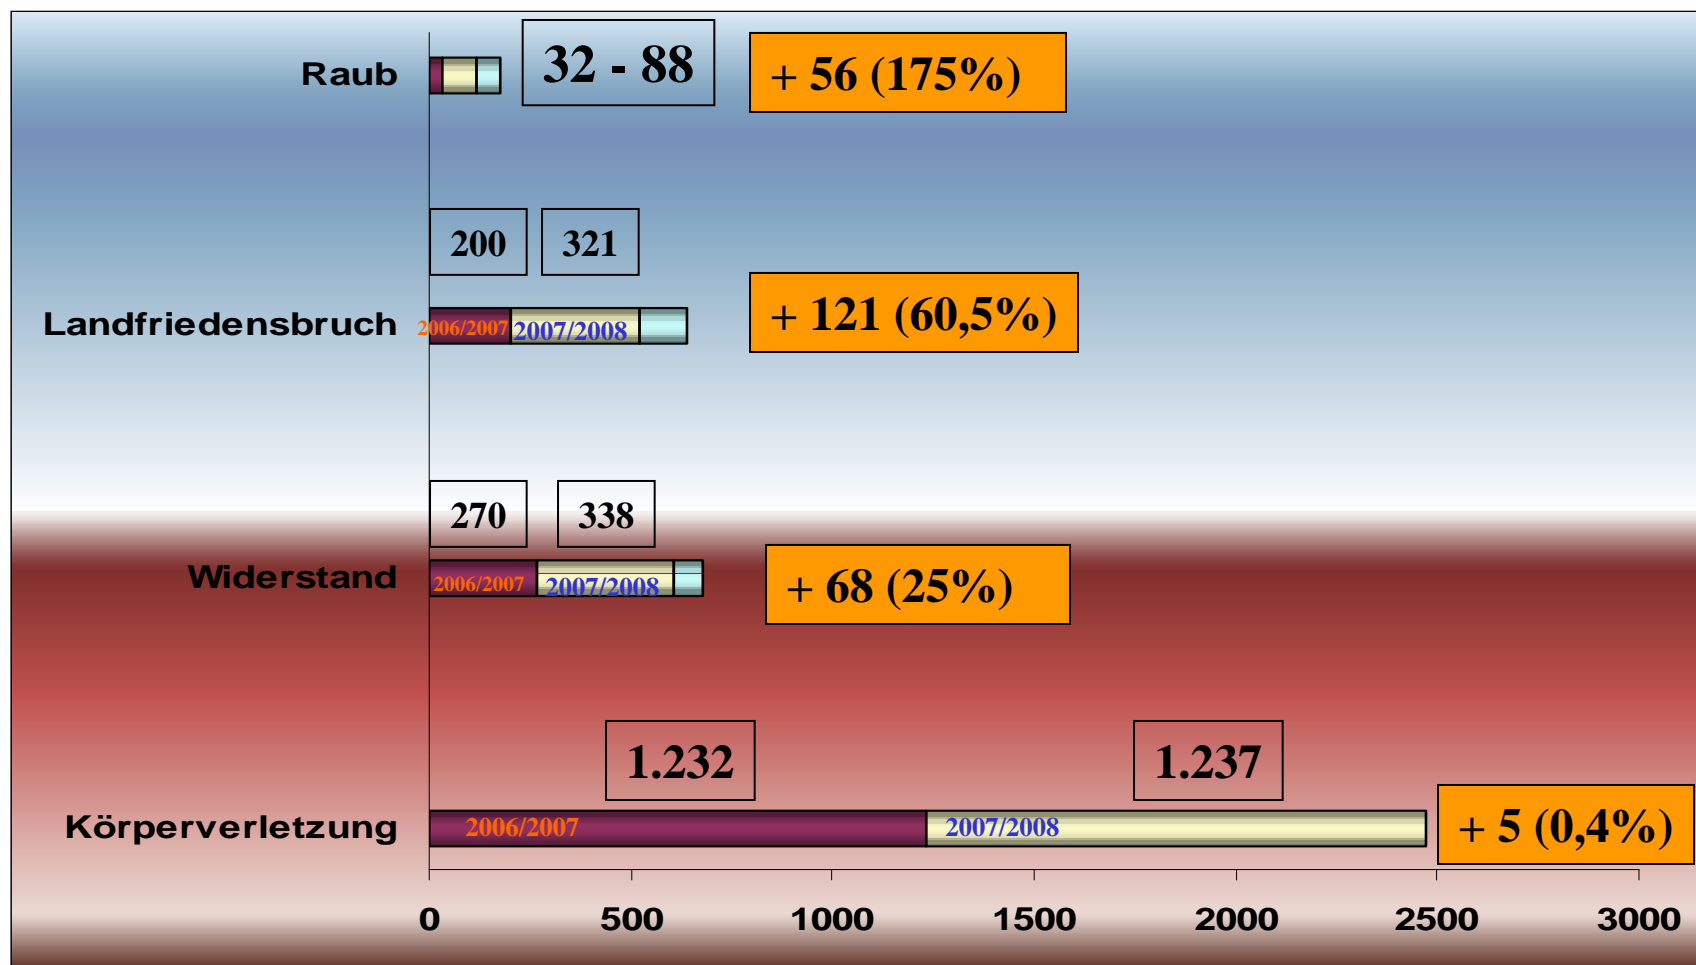

1. Bundesliga	306	(306)
2. Bundesliga	306	(306)
DFB-Pokal	32	(34)
UEFA-Cup	38	(29)
Nationalelf	14	(10)
Sonstige	55	(65)

Zuschauer Saison 2006-2007

17,4 Mio.
(16,2 Mio.)
+ 6,1 %

1. Bundesliga
11,9 Millionen
39.000 / Spiel

2. Bundesliga
5,5 Millionen
18.000 / Spiel

Strafverfahren 1./2. BL 2006/2007 zu 2007/2008

Strafverfahren 1./2. BL 2006/2007 zu 2007/2008

Strafverfahren 1./2. BL 2006/2007 zu 2007/2008

Strafverfahren RL 2006/2007 zu 2007/2008

Strafverfahren gesamt 2006/2007 zu 2007/2008

Ausgewählte Delikte 2006/2007 zu 2007/2008 1./2. Bundesliga

Ausgewählte Delikte 2006/2007 zu 2007/2008 1./2. Bundesliga

Freiheitsentziehungen 2006/2007 zu 2007/2008 1./2. Bundesliga