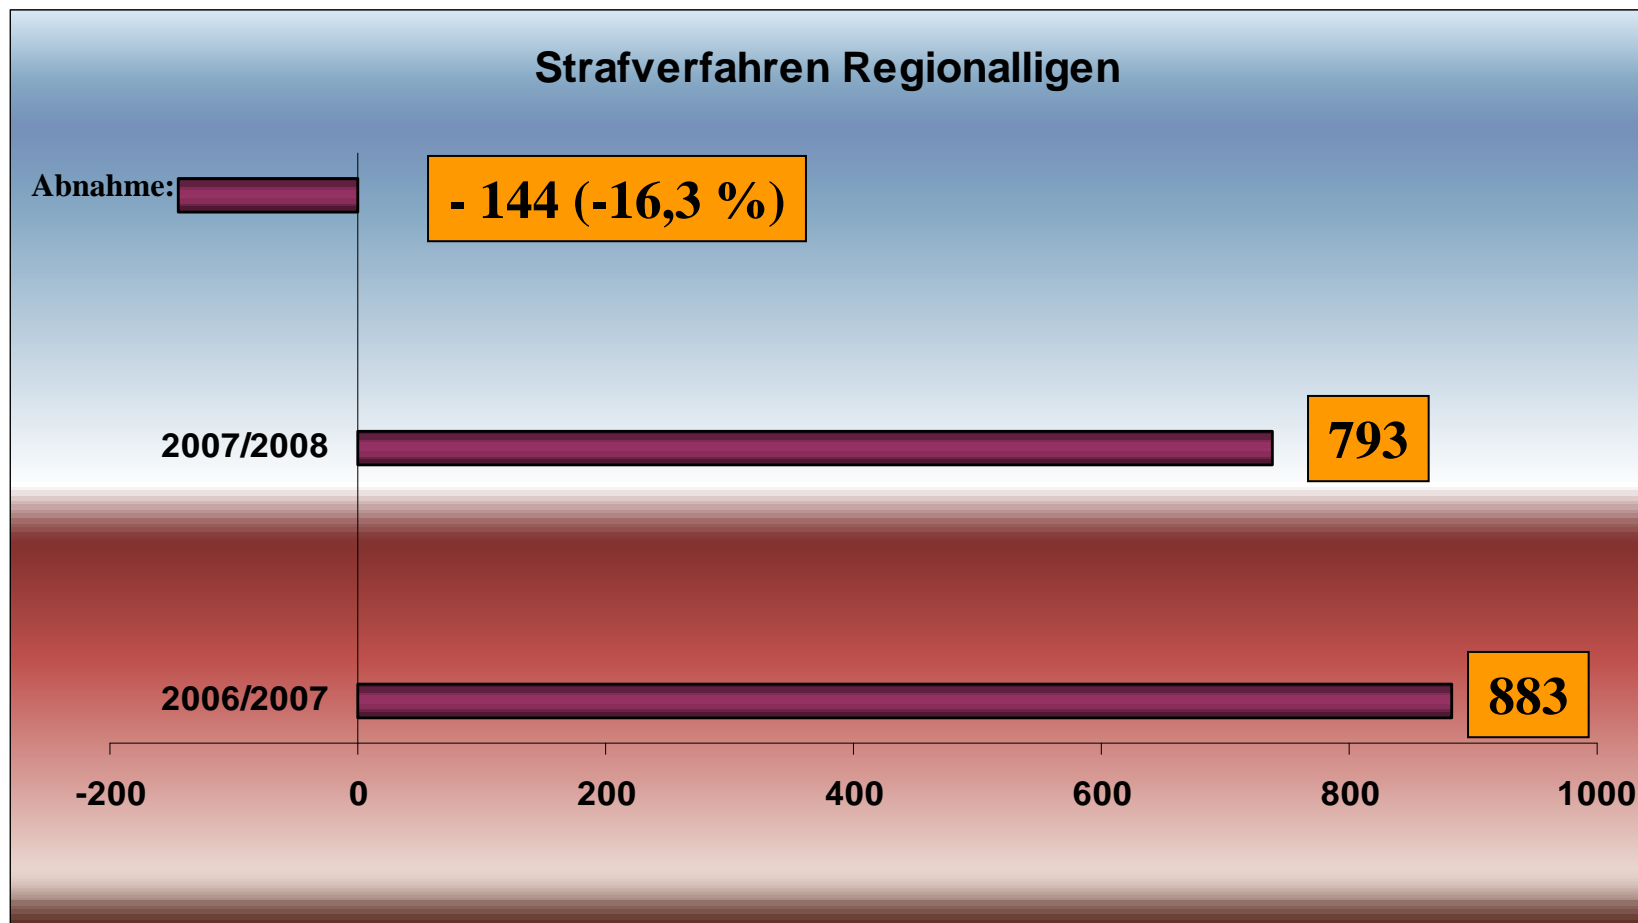

1. Bundesliga	306	(306)
2. Bundesliga	306	(306)
DFB-Pokal	32	(34)
UEFA-Cup	38	(29)
Nationalelf	14	(10)
Sonstige	55	(65)

Zuschauer Saison 2006-2007

17,4 Mio.
(16,2 Mio.)
+ 6,1 %

1. Bundesliga
11,9 Millionen
39.000 / Spiel

2. Bundesliga
5,5 Millionen
18.000 / Spiel

Strafverfahren 1./2. BL 2006/2007 zu 2007/2008

Strafverfahren 1./2. BL 2006/2007 zu 2007/2008

Strafverfahren 1./2. BL 2006/2007 zu 2007/2008

Strafverfahren RL 2006/2007 zu 2007/2008

Strafverfahren gesamt 2006/2007 zu 2007/2008

Ausgewählte Delikte 2006/2007 zu 2007/2008 1./2. Bundesliga

Ausgewählte Delikte 2006/2007 zu 2007/2008 1./2. Bundesliga

Freiheitsentziehungen 2006/2007 zu 2007/2008 1./2. Bundesliga