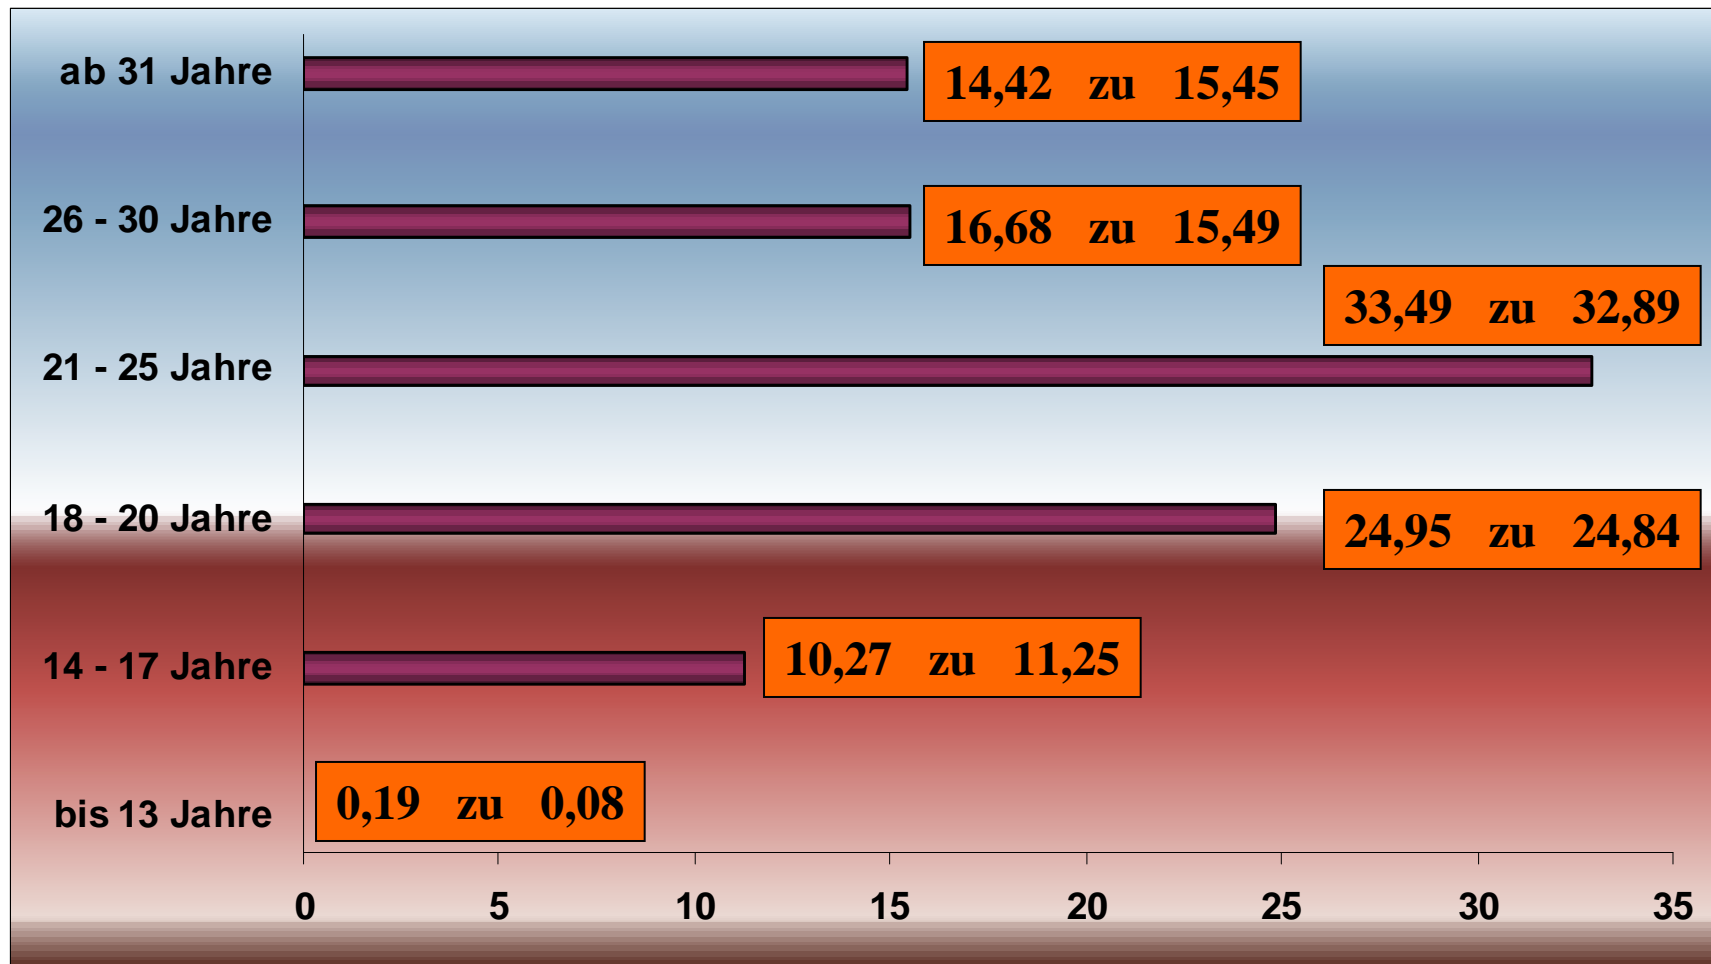

Strafverfahren gesamt 2006/2007 zu 2007/2008

Ausgewählte Delikte 2006/2007 zu 2007/2008 1./2. Bundesliga

Ausgewählte Delikte 2006/2007 zu 2007/2008 1./2. Bundesliga

Freiheitsentziehungen 2006/2007 zu 2007/2008 1./2. Bundesliga

Freiheitsentziehungen 2006/2007 zu 2007/2008 1./2. Bundesliga

Freiheitsentziehungen 2006/2007 zu 2007/2008 1./2. Bundesliga

Freiheitsentziehungen 2006/2007 zu 2007/2008 1./2. Bundesliga

Freiheitsentziehungen 2006/2007 zu 2007/2008 1./2. Bundesliga

Freiheitsentziehungen 2006/2007 zu 2007/2008 Regionalligen

Freiheitsentziehungen 2006/2007 zu 2007/2008 Regionalligen

Freiheitsentziehungen 2006/2007 zu 2007/2008 Regionalligen

Freiheitsentziehungen insgesamt

Anteil der Altersgruppen (Freiheitsentziehungen) 1./2. BL

Verletzte Personen 1./2. BL

Verletzte Personen 1./2. BL

Verletzte Personen 1./2. BL

Verletzte Personen 1./2. BL

Verletzte Personen 1./2. BL

Einsatzstunden RL / BL