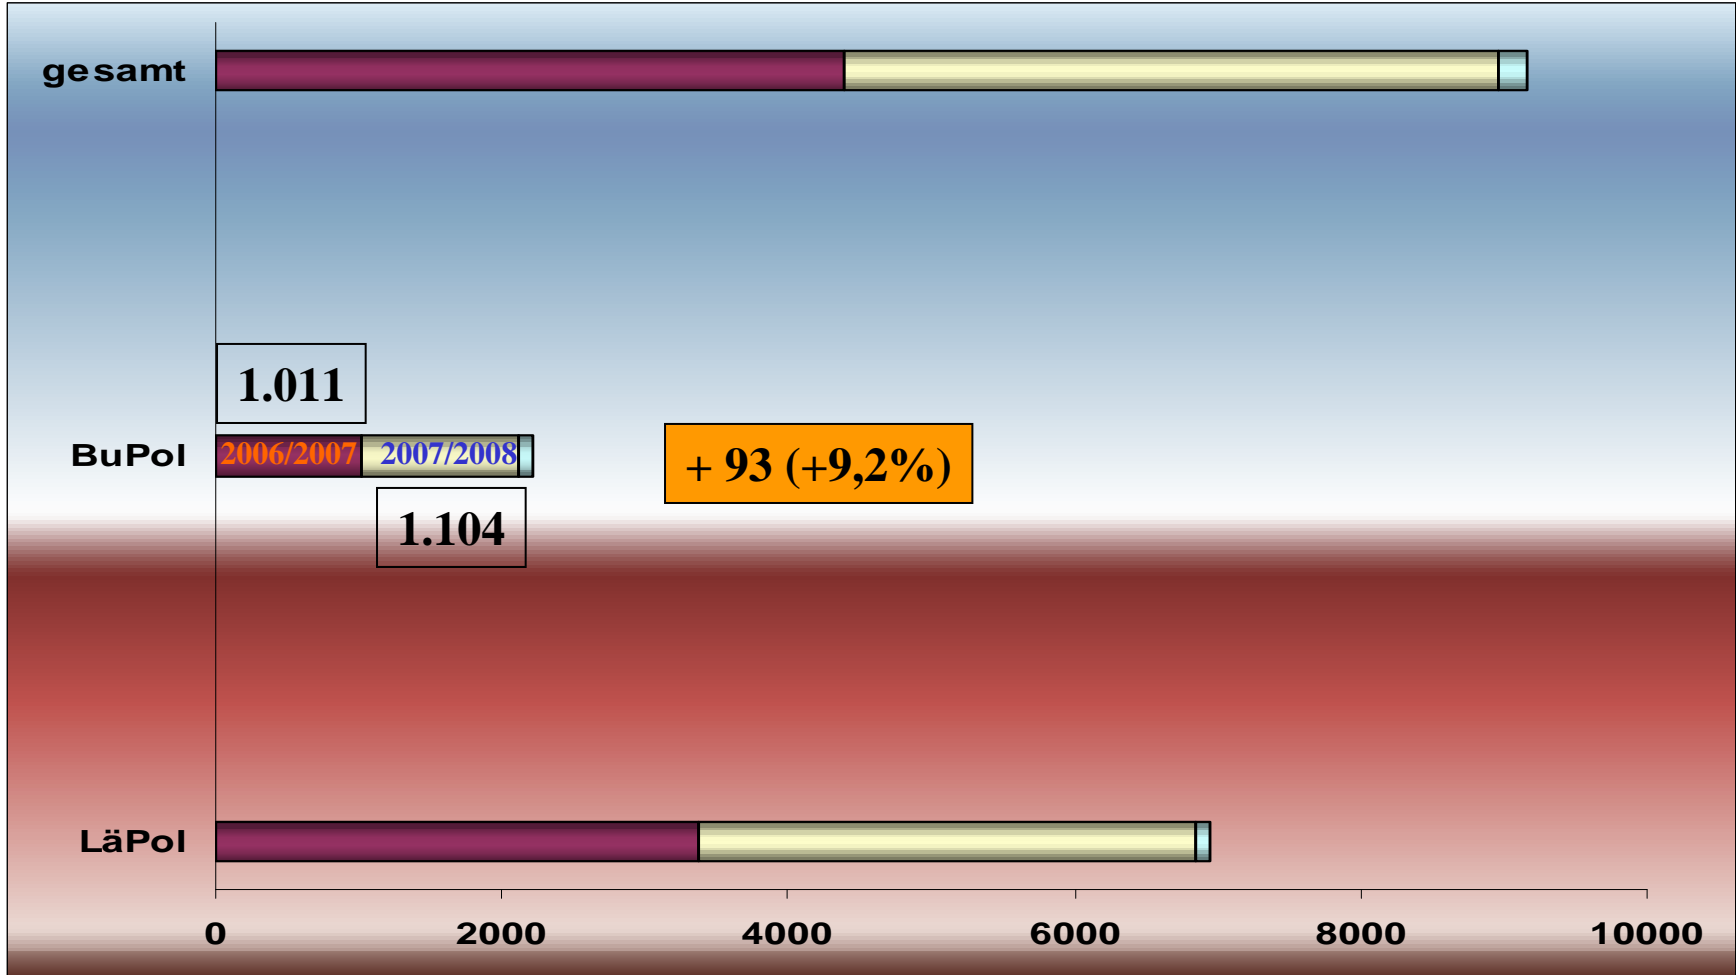

2. Bundesliga
5,5 Millionen
18.000 / Spiel

Strafverfahren 1./2. BL 2006/2007 zu 2007/2008

Strafverfahren 1./2. BL 2006/2007 zu 2007/2008

Strafverfahren 1./2. BL 2006/2007 zu 2007/2008

Strafverfahren RL 2006/2007 zu 2007/2008

Strafverfahren gesamt 2006/2007 zu 2007/2008

Ausgewählte Delikte 2006/2007 zu 2007/2008 1./2. Bundesliga

Ausgewählte Delikte 2006/2007 zu 2007/2008 1./2. Bundesliga

Freiheitsentziehungen 2006/2007 zu 2007/2008 1./2. Bundesliga